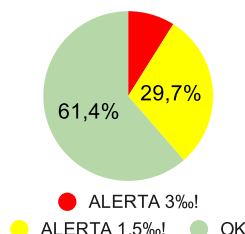

2,37‰ -incidența raportată la populația județului

Total cazuri pe județ	Total cazuri ACTIVE	Total cazuri conf.in ultimele 2 sept.
23908	1581	1493

Situația numerică pe categorii de localități și valoare incidență

	Incidență 1,5-3‰	Incidență peste 3‰
Municipii	2	1
Orase	1	1
Alte categ	26	8

Alerte UAT