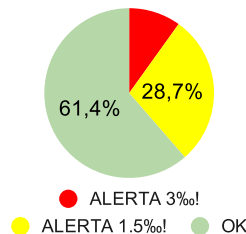

2,38‰ -incidența raportată la populația județului

Total cazuri pe județ	Total cazuri ACTIVE	Total cazuri conf.in ultimele 2 sept.
23791	1584	1498

Situația numerică pe categorii de localități și valoare incidență

	Incidență 1,5-3‰	Incidență peste 3‰
Municipii	2	1
Orase	1	1
Alte categ	26	9

Alerte UAT