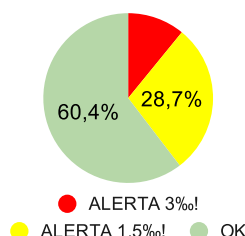

2,48‰ -incidența raportată la populația județului

Total cazuri pe județ	Total cazuri ACTIVE	Total cazuri conf.in ultimele 2 sept.
23703	1626	1557

Situația numerică pe categorii de localități și valoare incidență

	Incidență 1,5-3‰	Incidență peste 3‰
Municipii	2	1
Orase	1	1
Alte categ	26	9

Alerte UAT