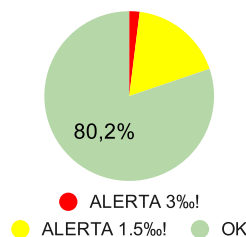

1,49‰ -incidența raportată la populația județului

Total cazuri pe județ	Total cazuri ACTIVE	Total cazuri conf.in ultimele 2 sept.
21902	961	935

Situația numerică pe categorii de localități și valoare incidență

	Incidență 1,5-3‰	Incidență peste 3‰
Municipii	1	0
Orase	2	1
Alte categorii	17	2

Alerte UAT