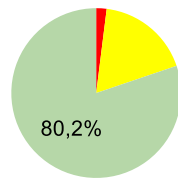

1,30‰ -incidența raportată la populația județului

Total cazuri pe județ	Total cazuri ACTIVE	Total cazuri conf.in ultimele 2 sept.
21690	838	818

Situația numerică pe categorii de localități și valoare incidență

	Incidență 1,5-3‰	Incidență peste 3‰
Municipii	1	0
Orase	3	0
Alte categ	12	2

Alerte UAT

● ALERTA 3%!
● ALERTA 1.5%!
● OK