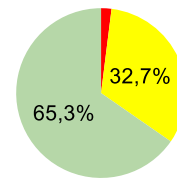

Alerte scoli

● ALERTA 3%!
● ALERTA 1%!
● OK